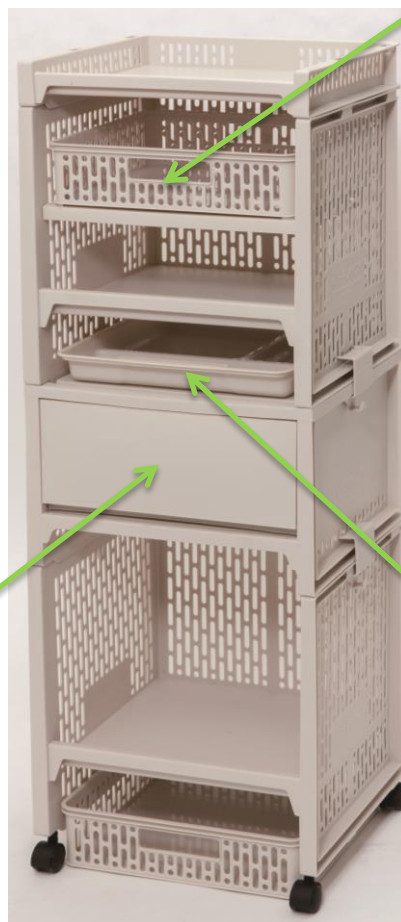

## 積み重ねて収納力アップ

どこでも、なんでも、  
スッキリ収納!!

従来のeラックLタイプにピッタリ重ねられます。

A4サイズ!天板に補強板入りで頑丈です。

商品名  
eラック 引出し L

製品サイズ(cm) 入数  
(約)36.3×28.8×22.7H 12

JANコード  
ベージュ 4973230436078  
ブラウン 4973230436085

A4サイズが収納できます。

商品名  
eラック バスケット L

製品サイズ(cm) 入数  
(約)31.7×24.9×7.6H 30

JANコード  
ベージュ 4973230436177  
ブラウン 4973230436184

商品名  
eラック 小物整理 L

製品サイズ(cm) 入数  
(約)29.6×27×4H 30

JANコード  
ベージュ 4973230436276  
ブラウン 4973230436283

●シンクセルト 暮らしをもっとカラフルに！