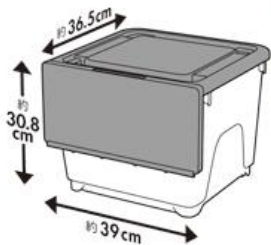

商品サイズ (mm)

入数

JANコード (4973230)

Bocca 浅型 3923 約390×365×233

14

ワインレッド 399113

ネイビー 399151

ブラウン 399175

クローゼット内での衣類整理にも使い勝手が最高!  
別売りのキャスターを取り付けて移動もラクラク!

洗面所でのタオルや小物入れに。

ポッカ  
**Bocca**  
**深型**  
**3930**

**前面フラットなのでスッキリ収納!**

重ねたままで取り出せる!

オシャレで便利な収納ボックス

※キャスターは別売りです

品名