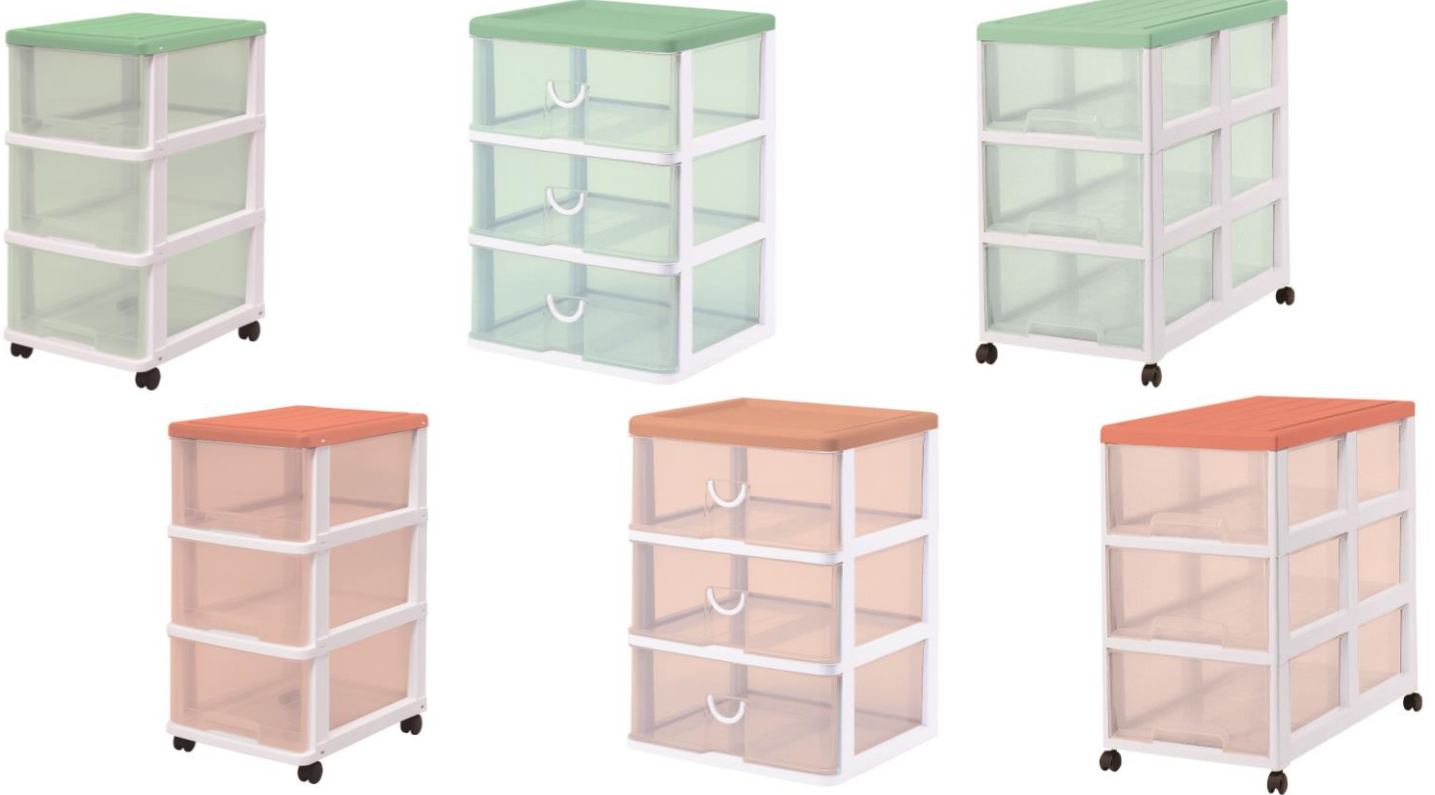

品名	商品サイズ (cm)	入数	JANコード (4 9 7 3 2 3 0)
シンクセルト 5 5 SM	約 3 8 × 5 5 × 2 2	6	ソフトグリーン 4 5 0 9 2 0 ソフトオレンジ 4 5 0 9 8 2
シンクセルト 5 5 SD	約 3 8 × 5 5 × 2 8	6	ソフトグリーン 4 5 1 0 2 6 ソフトオレンジ 4 5 1 0 8 8

・ 多段

・ クローゼット

・ 押入