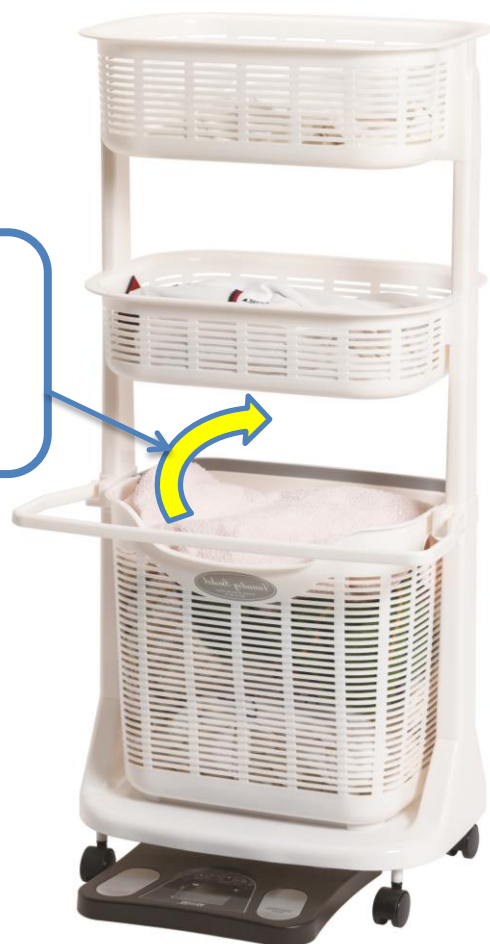

ランドリーシリーズにバスマット干し付きBHシリーズが新発売！

V a r i a t i o n

便利なバスマット干しハンガー付き!!

巾約45×60～70cmのバスマットがラクラク干せます。

下段のバスケットを、
取り出す時はハンガー
を上げ使用して下さい。

(バスマット干し内寸 約47.3cm)

品名	商品サイズ(cm)
ランドリーバスケット BH-302	約49.5×38×80.5
入数	JANコード
4	4973230180315

品名	商品サイズ(cm)
ランドリーバスケット BH-402	約49.5×38×101.5
入数	JANコード
4	4973230180414