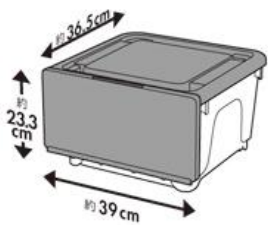

### ポツカ occca 浅型 3923

ボッカ  
Bocca

浅型  
3923

前面フラットなのでスッキリ収納!

重ねたままで取り出せる!

オシャレで便利な収納ボックス

※キャスターは別売りです

品名