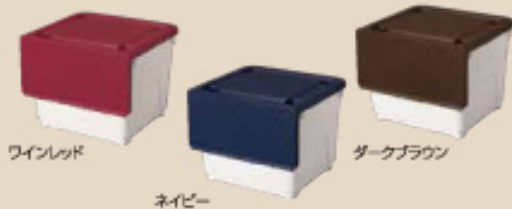

POINT1

前面フタなので
重ねたままで
出し入れラクラク!

POINT2

前後を入れ替えて
簡単に衣替え!

※キャスターは
別売りになります

ポツカ occca

深型 3930

ポツカ occca

浅型 3923

ボッカ
Bocca

浅型
3923

前面フラットなのでスッキリ収納!

重ねたままで取り出せる!

オシャレで便利な収納ボックス

※キャスターは別売りです

品名