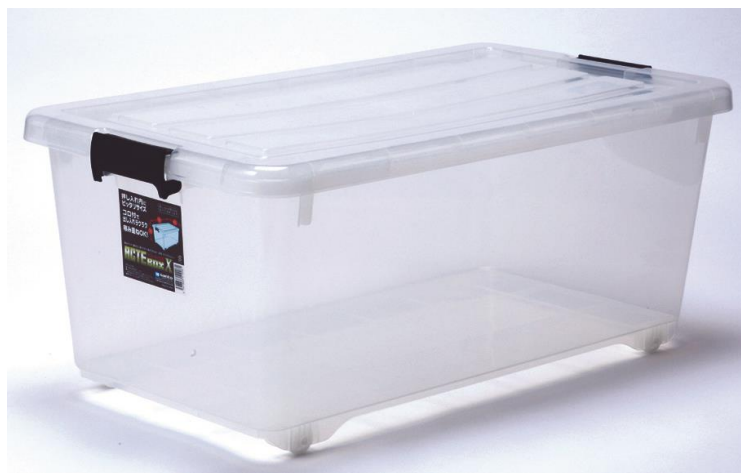

押し入れ半間に2列並べて収まります。