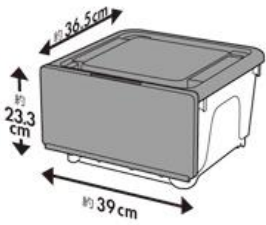

ボッカ
Bocca

浅型
3923

前面フラットなのでスッキリ収納!

重ねたままで取り出せる!

オシャレで便利な収納ボックス

※キャスターは別売りです