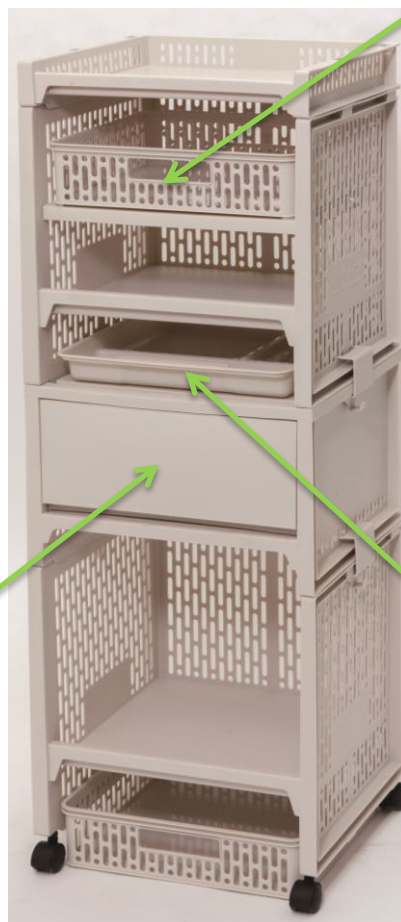

eラックに新アイテムが発売!

V a r i a t i o n

積み重ねて収納力アップ

どこでも、なんでも、
スッキリ収納!!

従来のeラックLタイプにピッタリ重ねられます。

A4サイズ!天板に補強板入りで頑丈です。

商品名
eラック 引出し L

製品サイズ(cm) 入数
(約)36.3×28.8×22.7H 12

JANコード
ベージュ 4973230436078
ブラウン 4973230436085

A4サイズが収納できます。

商品名
eラック バスケット L

製品サイズ(cm) 入数
(約)31.7×24.9×7.6H 30

JANコード
ベージュ 4973230436177
ブラウン 4973230436184

商品名
eラック 小物整理 L

製品サイズ(cm) 入数
(約)29.6×27×4H 30

JANコード
ベージュ 4973230436276
ブラウン 4973230436283

重ねてスッキリ整頓 ラコン新発売！！

積み重ねラック
RACON
ラコン

NEW
Release

重ねてラクラク
スッキリ収納!!

間口広々! 取り出し簡単!

ジョイントで高さUP!

キッチンに...

クローゼットに...