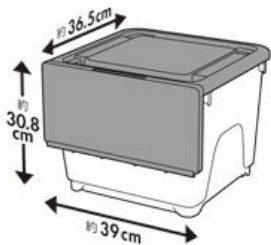

商品サイズ (mm)

入数

JANコード (4973230)

Bocca 浅型 3923 約390×365×233

14

ワインレッド 399113

ネイビー 399151

ブラウン 399175

クローゼット内での衣類整理にも使い勝手が最高!
別売りのキャスターを取り付けて移動もラクラク!

洗面所でのタオルや小物入れに。

ポッカ
Bocca
深型
3930

前面フラットなのでスッキリ収納!

重ねたままで取り出せる!

オシャレで便利な収納ボックス

※キャスターは別売りです

品名