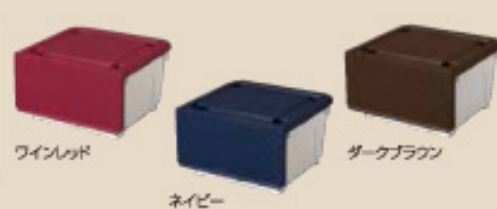

POINT1

前面フタなので
重ねたままで
出し入れラクラク!

POINT2

前後を入れ替えて
簡単に衣替え!

※キャスターは
別売りになります

ポツカ occca

深型 3930

ポツカ occca

浅型 3923

ボッカ
Bocca

浅型
3923

前面フラットなのでスッキリ収納!

重ねたままで取り出せる!

オシャレで便利な収納ボックス

※キャスターは別売りです

品名